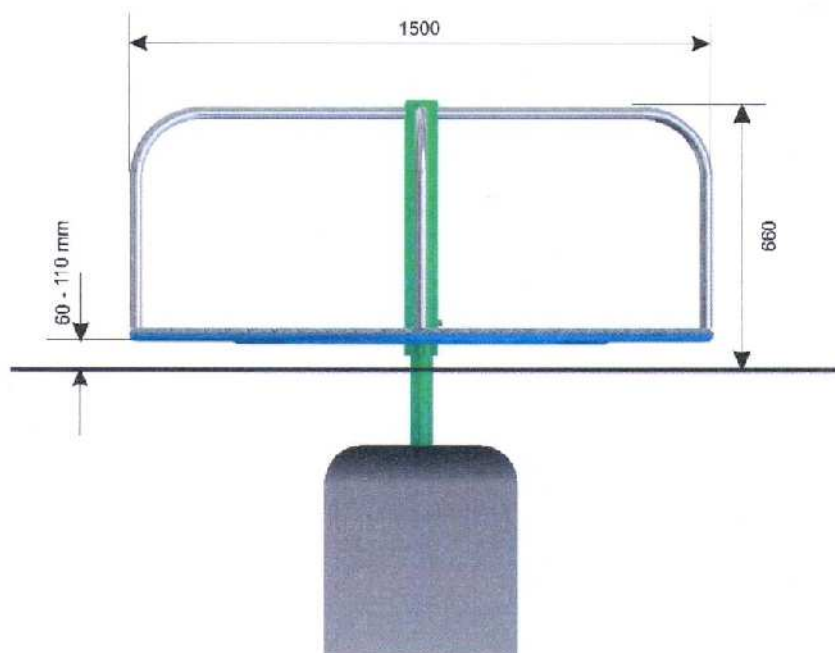

Karuzela talerzowa "Bak"

Nr katalogowy **05.36.0**

Optymalne dla grupy wiekowej: **3 - 15 lat**

Wysokość swobodnego upadku: **660 mm**

Pole strefy bezpieczeństwa: **23,73 m²**

Obwód strefy bezpieczeństwa: **17,27 mb**

Certyfikat Nr **60/10**

Wymiary	[m]
Długość	1,5
Szerokość	1,5
Wysokość	0,66
Strefa bezpieczeństwa	X 5,5
Liczba użytkowników	8
Rodzaj prefabrykatu	szt.
OR (zamiennie OP)	1

- * platforma z blachy aluminiowej 3 mm, ryflowanej, antypoślizgowej
- * ramiona z rury średnicy 33 mm, ze stali nierdzewnej
- * konstrukcja słupa z rur średnicy 88 i 60 mm
- * zastosowano łożyska kulkowe

Strefa bezpieczeństwa (metry)

X 5,5